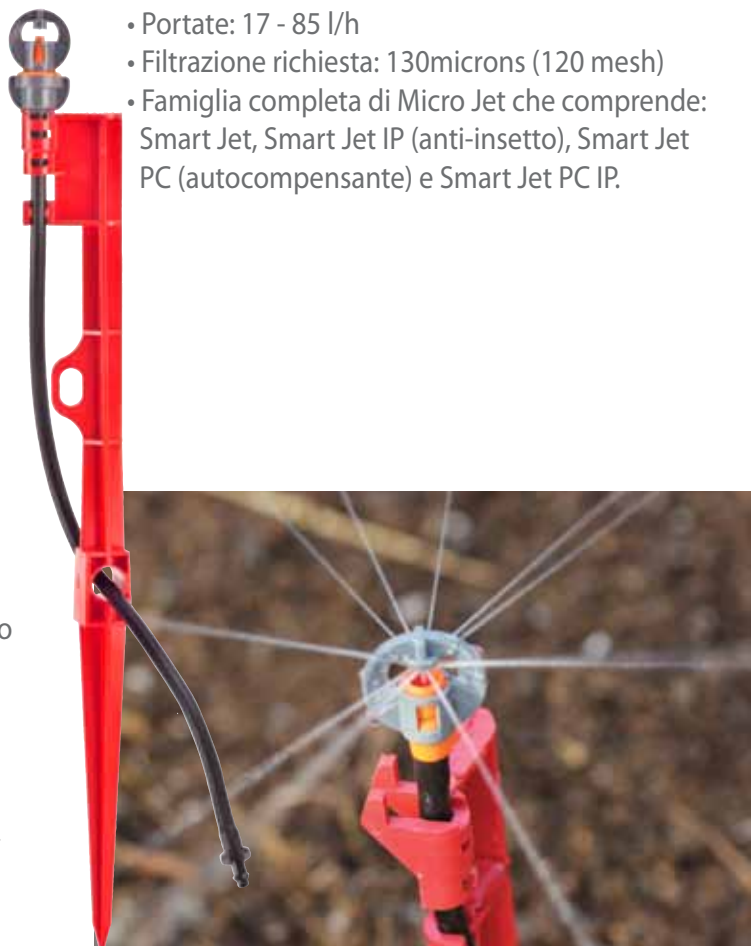

SMART JET FAMILY PAT. PENDING

Smart Jet

Smart Jet IP
(anti insetto)

Smart Jet PC

Smart Jet PC IP

- Irrigatore statico
- Innovativo meccanismo antinsetto
- Dispositivo autocompensante

APPLICAZIONI

AGRUMI

DRUPACEE

VITE

PICCOLI
FRUTTI

KIWI

CARATTERISTICHE

- Tutti i modelli utilizzano lo stesso corpo per ogni tipo di getto
- Approccio innovativo per il sistema anti insetto, basato su un nuovo ugello esteso.
- Il dispositivo anti insetto riduce il rischio di tappaggio, diminuendo le ore di manodopera necessarie per controllare eventuali chiusure.
- Il modello PC (autocompensante) mantiene la portata costante, permettendo l'uso di laterali più lunghe.
- Nessun logorio.
- Ampia varietà di ugelli e modelli di getto.
- Grazie differenti alle forme di bagnatura, la famiglia Smart Jet è adatta a numerosi sestri di impianto.
- Sono disponibili adattatori per montare gli Smart Jet sui puntali NDJ (31, 36 e 37).
- Per i nuovi impianti è disponibile un accessorio chiamato "Top Hat" per limitare l'area bagnata che può essere successivamente rimosso per aumentare la zona bagnata.

DATI TECNICI

Smart Jet & Smart Jet IP:

- Pressione di esercizio raccomandata: 0.7 - 3.0 bar
- Portate: 15 - 136 l/h
- Filtrazione richiesta: 120 Mesh (130 Micron)

Smart Jet PC & Smart Jet PC IP:

- Pressione di esercizio raccomandata: 1.0 - 3.0 bar
- Portate: 17 - 85 l/h
- Filtrazione richiesta: 130microns (120 mesh)
- Famiglia completa di Micro Jet che comprende: Smart Jet, Smart Jet IP (anti-insetto), Smart Jet PC (autocompensante) e Smart Jet PC IP.

* Testato a 0.6m di altezza

** Larghezza della striscia: 0.8 - 1.2 m